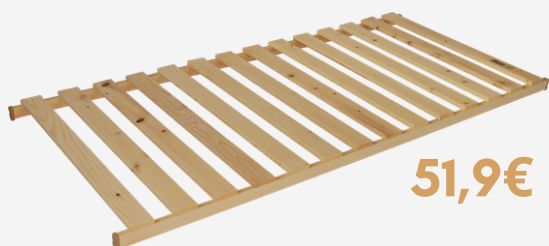

98,9€

DOUBLE MOBIL T5

Kvalitný polohovateľný lamelový rošt do postele **Double MOBIL T5** s bezdrôtovým motorovým polohovaním časti pod hlavou a časti pod nohami je tvorený 28 lamelami. Nosnosť 130kg

248€

MASÍV V RÁME 14L

51,9€

Štandardný nepolohovateľný rošt **Masív v ráme** zo 14 masívnych smrekových latiek. Nosnosť 130kg

MASÍV BVP 14L

Nepolohovateľný rošt **Masív BVP 14L** zo 14 masívnych smrekových latiek s bočným piestovým výklopom pre jednoduchý prístup do úložného priestoru postele. Nosnosť 130kg