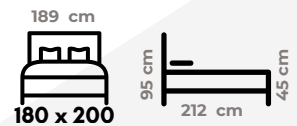

BRUME

629 €

Čalúnená posteľ **Brume** v látke WIND 56, s úložným priestorom DUO

Cena pre rozmer 160x200 alebo 180x200
Cena vrátane roštov a úložného priestoru

detail čela

VITALIA

635€

Posteľ **Vitalia** z 30 mm hrubého masívu s povrchovou úpravou priehľadný lak, uspokojí aj náročných zákazníkov. Model ktorý je zhmotnením najpredávanejšej masívnej posteľe s 5 bodovým výškovo nastaviteľným kovaním pre nastavenie výšky roštu.

Cena pre rozmer 160x200 alebo 180x200
Posteľ je dodávaná bez roštov a úložného priestoru

CALVINA

875€

Manželská posteľ **Calvina** s povrchovou úpravou olejovosk, predstavuje špičkovú kvalitu a precízne remeselné spracovanie pre najnáročnejších. Je vyrobená z prvotriedneho jadrového buka s nadštandardnou hrúbkou 40 mm.

Cena pre rozmer 160x200 alebo 180x200
Posteľ je dodávaná bez roštov a úložného priestoru

MOŽNOSŤ VÝBERU MORENIA

PLATÍ PRE VŠETKY CINKOVANÉ POSTELE - ZA PRÍPLATOK 10%

ZOJA

1345€

Luxusná posteľ **Zoja** s povrchovou úpravou olejovosk, vyrobená z kvalitného slovenského dubového dreva. Elegančný rám s originálnym tvarom nôh je vhodný ako do kreatívnych tak do tradičných a nadčasových interiérov. Hrúbka dubového masívu je 40 mm.

Cena pre rozmer 160x200 alebo 180x200
Posteľ je dodávaná bez roštov a úložného priestoru

DOUBLE T5

53,9€

Kvalitný lamelový rošt **Double T5** je štandardný nepolohovateľný rošt s 28 lamelami, spevňujúcim stredovým popruhom a nastavením tvrdosti 5 lamiel v strede roštu. Nosnosť 130kg