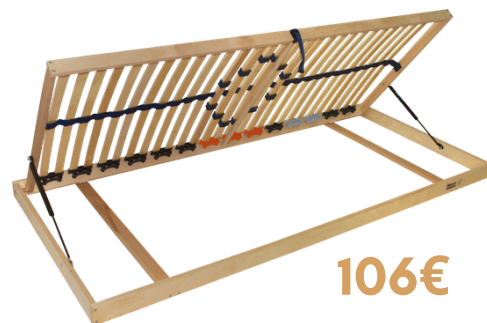

DOUBLE BVP T6

106€

Kvalitný lamelový nepolohovateľný rošt **Double BVP T6** s bočným piestovým výklopom, 28 lamelami, spevňujúcim stredovým popruhom a nastavením tvrdosti 6 lamiel v strede roštu. Nosnosť 130kg

DOUBLE PVP T5

Kvalitný lamelový nepolohovateľný rošt s predným piestovým výklopom **Double PVP T5**, 28 lamelami, spevňujúcim stredovým popruhom a nastavením tvrdosti 5 lamiel v strede roštu. Nosnosť 130kg