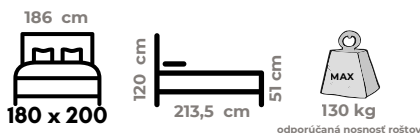

659 €

Čalúnená posteľ **Baltika** v látke CLOUD 70, s úložným priestorom DUO

Cena pre rozmer 160x200 alebo 180x200
Cena vrátane roštov a úložného priestoru

MOŽNOSŤ VÝBERU LÁTKO CLOUD, VERITA, WIND, NEVE

VZORKOVNÍK LÁTKO NA VYŽIADANIE U VÁŠHO PREDAJCU
PLATÍ PRE VŠETKY ČALÚNENÉ POSTELE - BEZ PRÍPLATKU

MOŽNOSŤ VÝBERU ROŠTOV

Pri všetkých čalúnených posteliach ponúkame možnosť voľby roštu. Na výber je **lamelový rošt Double** alebo **masívny Rošt v ráme 14L** a to v prevedení **bočný výklop BVP** alebo **predný výklop PVP** s mechanickým polohovaním hlavy. Rošty sú súčasťou UP DUO a sú zahrnuté v cene. Nosnosť roštov je 130kg

SOLA

614€

Čalúnená posteľ **Sola** v látke NEVE 13, s úložným priestorom DUO

Cena pre rozmer 160x200 alebo 180x200
Cena vrátane roštov a úložného priestoru

MOŽNOSŤ VÝBERU NOŽIČIEK

PLATÍ PRE VŠETKY ČALÚNENÉ POSTELE - BEZ PRÍPLATKU

BRUME

629 €

Čalúnená posteľ **Brume** v látke WIND 56, s úložným priestorom DUO

Cena pre rozmer 160x200 alebo 180x200
Cena vrátane roštov a úložného priestoru

detail čela

VITALIA

635€

Posteľ **Vitalia** z 30 mm hrubého masívu s povrchovou úpravou priehľadný lak, uspokojí aj náročných zákazníkov. Model ktorý je zhmotnením najpredávanejšej masívnej posteľe s 5 bodovým výškovo nastaviteľným kovaním pre nastavenie výšky roštu.