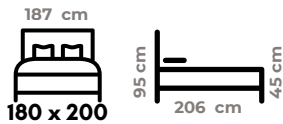

SOLA

614€

Čalúnená posteľ **Sola** v látke NEVE 13, s úložným priestorom DUO

Cena pre rozmer 160x200 alebo 180x200
Cena vrátane roštov a úložného priestoru

MOŽNOSŤ VÝBERU NOŽIČIEK

PLATÍ PRE VŠETKY ČALÚNENÉ POSTELE - BEZ PRÍPLATKU

BRUME

629 €

Čalúnená posteľ **Brume** v látke WIND 56, s úložným priestorom DUO

Cena pre rozmer 160x200 alebo 180x200
Cena vrátane roštov a úložného priestoru

detail čela

VITALIA

635€

Posteľ **Vitalia** z 30 mm hrubého masívu s povrchovou úpravou priehľadný lak, uspokojí aj náročných zákazníkov. Model ktorý je zhmotnením najpredávanejšej masívnej posteľe s 5 bodovým výškovo nastaviteľným kovaním pre nastavenie výšky roštu.

Cena pre rozmer 160x200 alebo 180x200
Posteľ je dodávaná bez roštov a úložného priestoru

CALVINA

875€

Manželská posteľ **Calvina** s povrchovou úpravou olejovosk, predstavuje špičkovú kvalitu a precízne remeselné spracovanie pre najnáročnejších. Je vyrobená z prvotriedneho jadrového buka s nadštandardnou hrúbkou 40 mm.

Cena pre rozmer 160x200 alebo 180x200
Posteľ je dodávaná bez roštov a úložného priestoru

DOUBLE T5

53,9€

Kvalitný lamelový rošt **Double T5** je štandardný nepolohovateľný rošt s 28 lamelami, spevňujúcim stredovým popruhom a nastavením tvrdosti 5 lamiel v strede roštu. Nosnosť 130kg